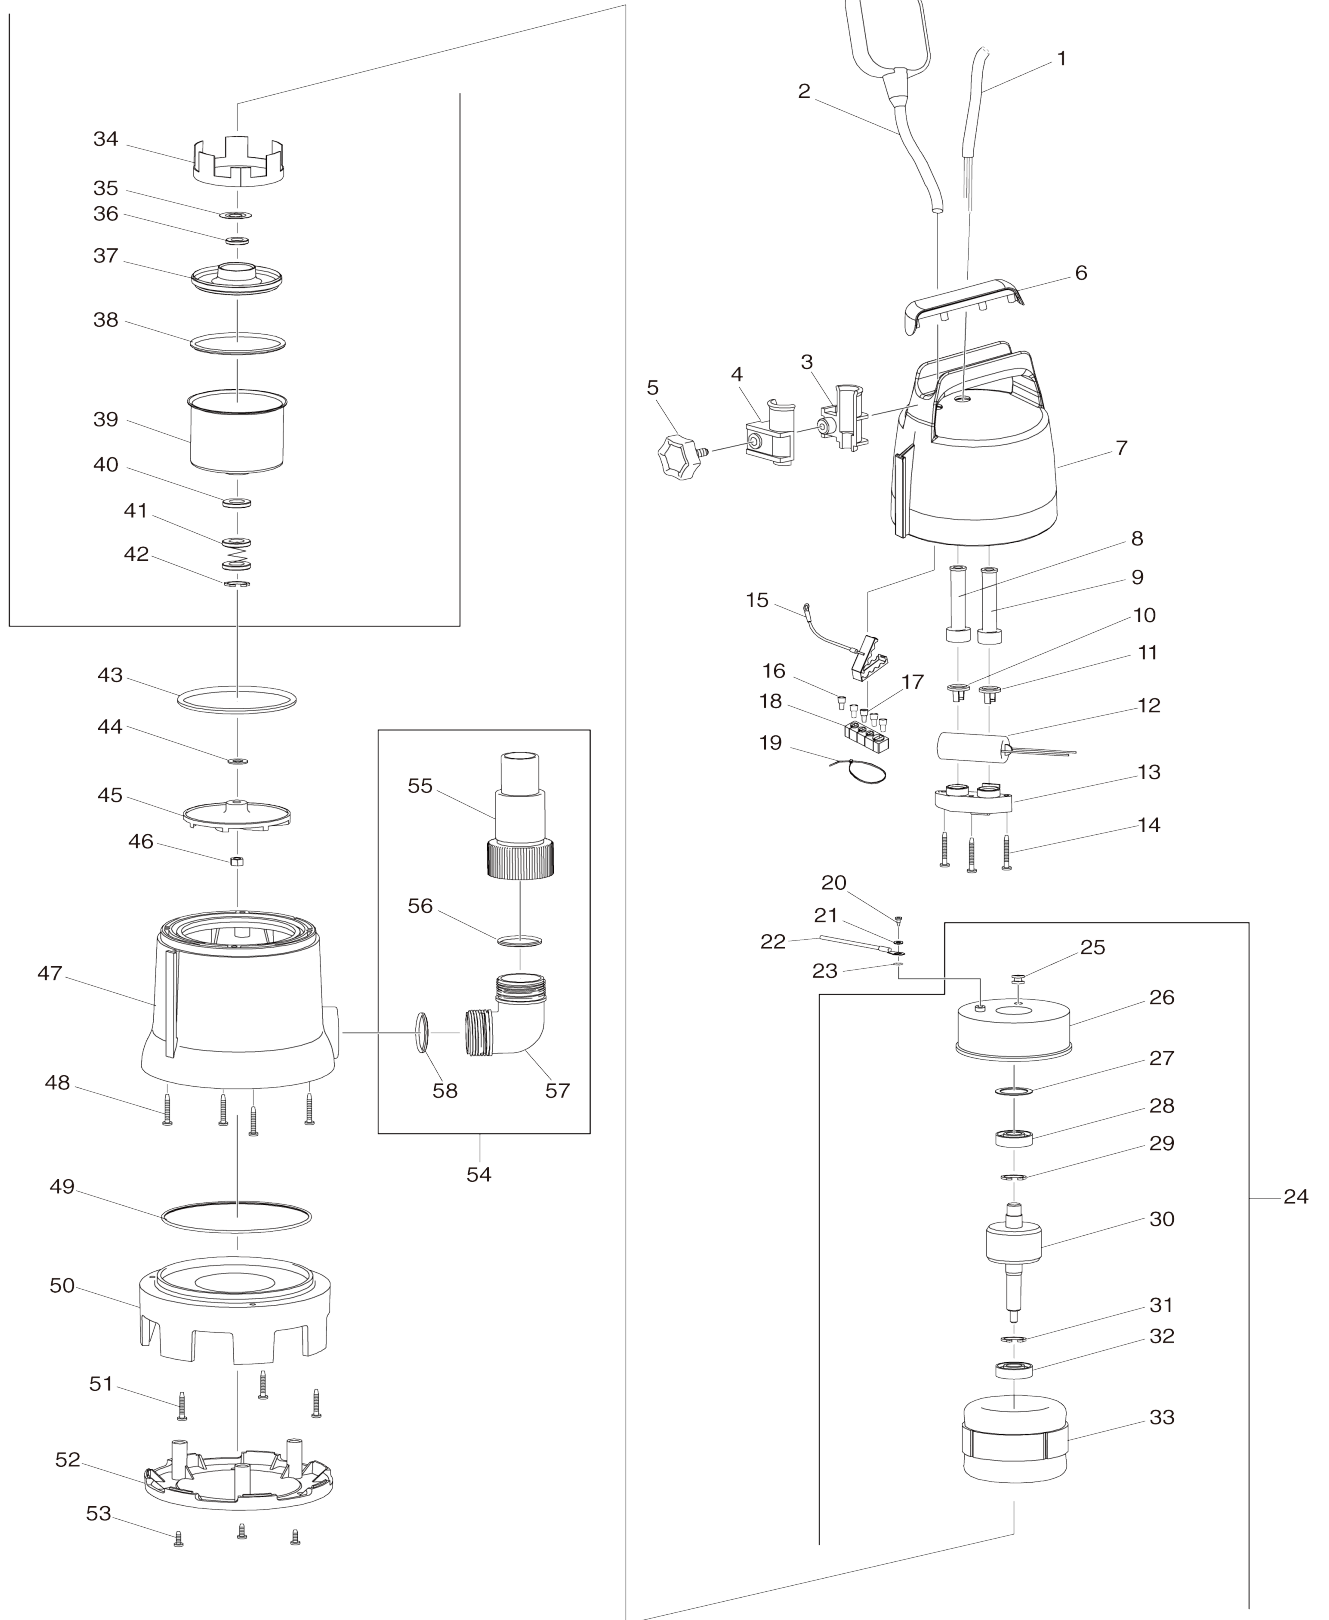

Model No. PF1010 SUBMERSIBLE PUMP

Model No.PF1010 SUBMERSIBLE PUMP

Obj. č.	Obj. č.	Popis	Možnost záměny	Množství	Nový/ Starý	Poznámka 1	Poznámka 2
001	609025435	kabel		1	*	kabel=newJH00000123	
001-1	JH00000123	CORD H07RN-F 1.0-3-10 EU	<	1		kabel = old 609025435	
002	609026209	FLOAT SWITCH BLUE		1	*	plov	
002-1	JH00000126	FLOAT SWITCH BLUE	<	1		plov	
003	609026210	CORD CLAMP BODY SIDE		1	*	dr	
003-1	JH00000078	CORD CLAMP BODY SIDE	O	1		dr	
004	609026211	CORD CLAMP THUMB SCREW SIDE		1	*	dr	
004-1	JH00000079	CORD CLAMP THUMB SCREW SIDE	O	1		svorka dr	
005	609026212	THUMB SCREW M5X16		1			
006	609024586	HANDLE COVER MAKITA		1	*	chr	
007	609026219	UPPER HOUSING BLUE		1	*	obal s madlem=old609024794=newJH00000040	
007-1	JH00000040	UPPER HOUSING BLUE	X	1	*	obal	
007-2	JH00000199	UPPER HOUSING BLUE	<	1			
008	609024588	CORD GUARD 8.5		1	*	pr	
008-1	JH00000110	CORD GUARD 8.5	<	1		obal kabelu=old609024588	
009	609024588	CORD GUARD 8.5		1	*	pr	
009-1	JH00000110	CORD GUARD 8.5	<	1		obal kabelu=old609024588	
010	609024590	CORD CLAMP 8.5		1		dr	
011	609024590	CORD CLAMP 8.5		1		dr	
012	JH00000045	CAPACITOR 16 MICRO F		1	*	kondenz	
012-1	JH00000182	CAPACITOR 16 MICRO F	O	1		kondenz	
013	609024592	CAPACITOR HOLDER		1		dr	
014	609024593	TAPPING SCREW 4X32		3			
015	609024628	GROUND COVER FOR RUBBER COVER		1			
016	609024629	CLOSED END SPLICE 5.5-SD		2		svorka	
017	609024630	CLOSED END SPLICE 2-SD		3		svorka STOP	
018	609024631	RUBBER COVER FOR 4 SPLICE		1	*	dr	
018-1	JH00000116	RUBBER COVER FOR 4 SPLICE	<	1			
019	609024632	CABLE TIE		1	*		
019-1	609024632	CABLE TIE		1			
020	609024601	SCREW M4X8		1			
021	609024596	SPRING WASHER 4		1			
022	JH00000004	GROUND WIRE ASSY		1			
023	609024600	TOOTHED LOCK SPRING WASHER 4		1	*		
023-1	JH00000082	TOOTHED LOCK SPRING WASHER 4	<	1		t	
024	JH00000067	MOTOR ASSY 230V 50HZ		1		motorPF1010= old 609024804	
024		INC. 25-42			*		
024		INC. 25-28, 30, 32-42					
025	609024595	GROMMET 10		1			
026	609024594	MOTOR HOUSING UPPER SIDE		1			