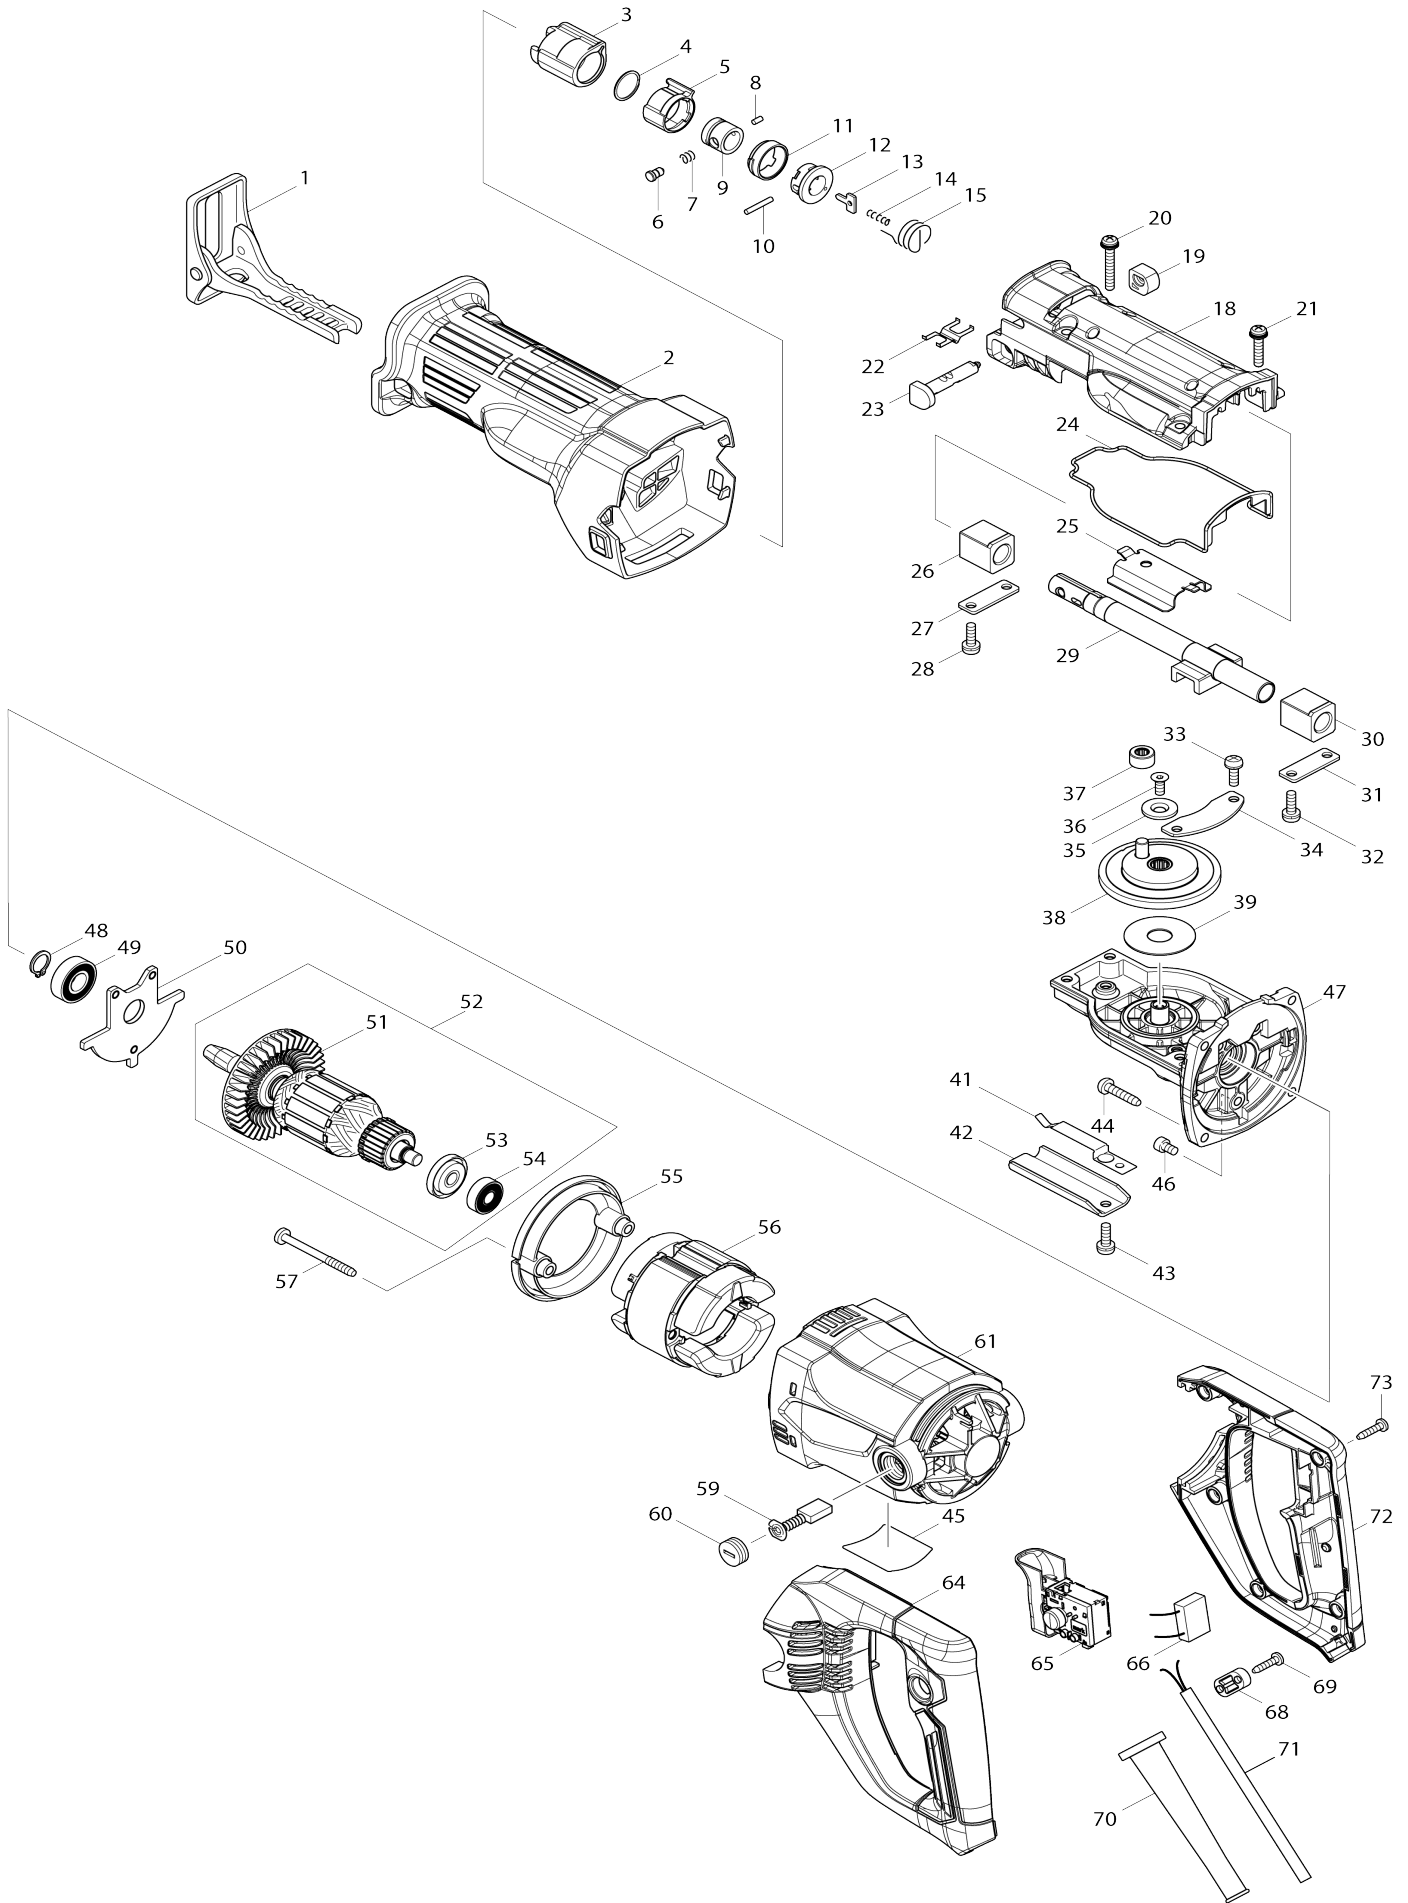

# Model No.M4501 RECIPRO SAW

039	267474-0	FLAT WASHER 14		1		podlo	
041	232222-6	pojistka JR3050T/60T/70CT		1		pojistka JR3050T/60T/70CT	
042	346713-2	SHOE GUIDE		1			
043	911225-0	šroub M5x16		1			
044	266459-3	TAPPING SCREW 5X25		4			
045	852C78-5	M4501 NAME PLATE		1			
046	265530-0	imbus šroub M5x8		3		imbus	
047	142178-4	GEAR HOUSING COMPLETE		1		klikov	
C10	931302-2	matka M6		1		matka M6=new252273-3	
C20	941151-9	podložka 6 = old 253047-5		1		podlo	
048	961052-5	segrovka vnější S-12		1		segrovka	
049	210107-6	BALL BEARING 6001ZZ		1		lo	
050	285737-2	BEARING RETAINER		1			
051	241863-7	větrák 70 HR3000C		1		v	
052	518693-4	ARMATURE ASS'Y 240V		1		rotor MT450	
052		INC. 51,53,54					
053	681644-1	izolační podložka		1		izola	
054	210046-0	BALL BEARING 608ZZ		1		lo	
055	454596-7	BAFFLE PLATE		1			
056	594629-7	FIELD ASS'Y 220-240V		1		stator MT450	
C10	654220-4	RING TERMINAL		2	*		
C11	654449-2	RING TERMINAL	O	2			
C20	654501-6	CONNECTOR P-1.25		2	*	konektor=new654555-3	
C21	654485-8	PARALLEL SPLICE	>	2			
057	266418-7	TAPPING SCREW 5X55		2			
059	191963-2	uhlíky CB-303		1	*	uhl	
059-1	194996-6	CARBON BRUSH SET CB-303	O	1		uhl	
060	643750-0	víčko uhlíků		2		v	
061	143587-0	MOTOR HOUSING COMPLETE		1			
C10	643708-9	držák uhlíků = old 921716		2			
064	187717-3	HANDLE SET		1	*		
064		INC. 72			*		
064-1	1831F7-0	HANDLE SET	X	1			
064-1		INC. 72					
065	650714-7	SWITCH TN04-6/1BEK		1	*		
065-1	650004-8	SWITCH TN04-6/1BEK	X	1		vyp	
066	645190-8	kondenzátor		1		kondenz	
068	687124-5	držák kabelu		1		dr	
069	266326-2	šroub 4x18=new265995-6		2			
070	682573-1	průchodka GA7010/9010C		1		pr	
071	665852-2	POWER SUPPLY CORD 1.0-2-2.0		1	*		
071-1	695454-0	POWER SUPPLY CORD 1.0-2-2.0	O	1	*		
071-2	665852-2	POWER SUPPLY CORD 1.0-2-2.0	O	1			
072	187717-3	HANDLE SET		1	*		
072		INC. 64			*		
072-1	1831F7-0	HANDLE SET	X	1			
072-1		INC. 64					
073	266326-2	šroub 4x18=new265995-6		5			
A01	821684-9	PLASTIC CARRYING CASE		1			