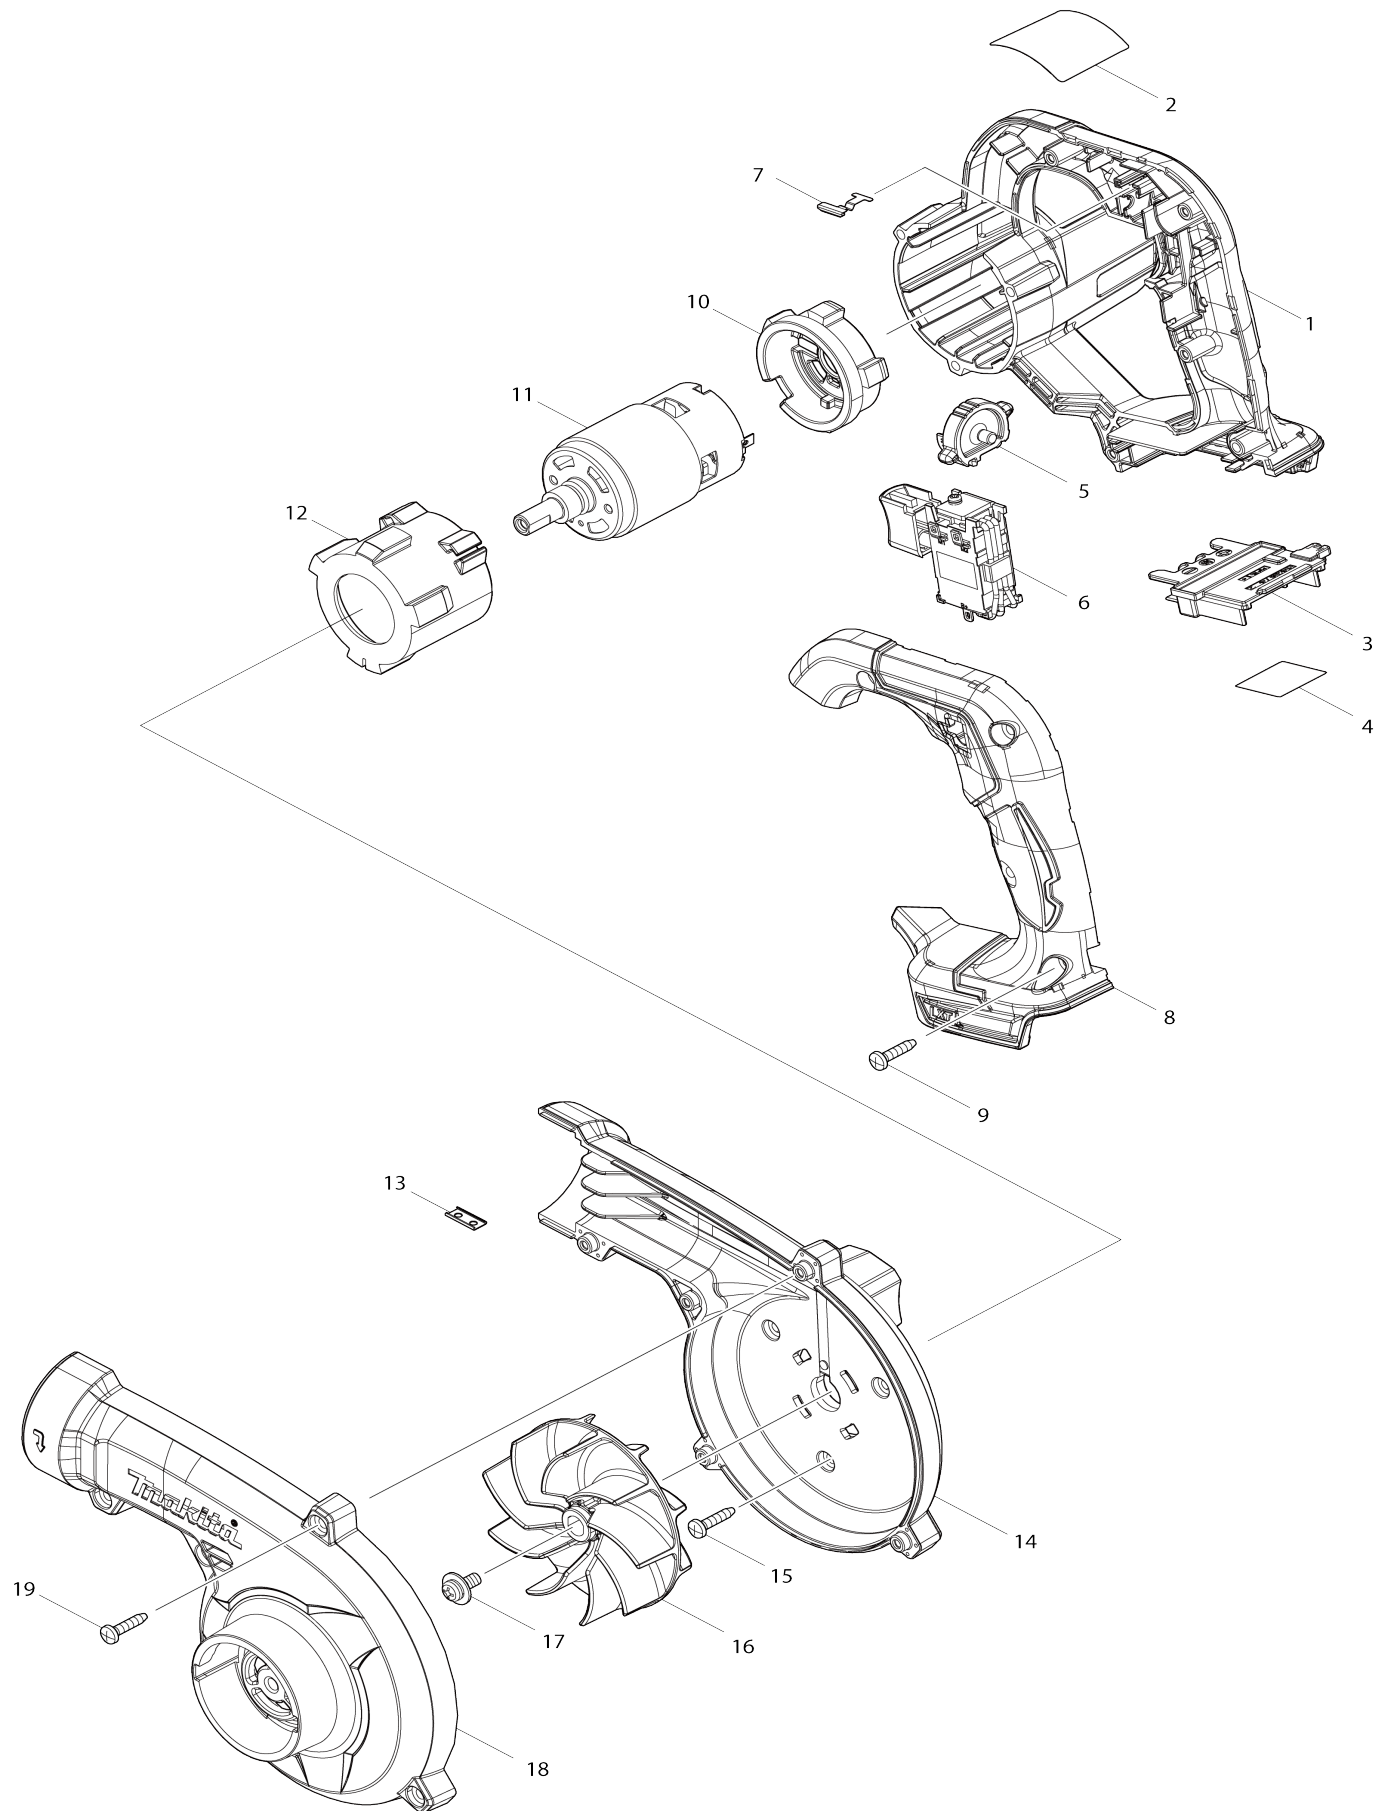

Model No.DUB186 CORDLESS BLOWER

Model No.DUB186 CORDLESS BLOWER

Obj. č.	Obj. č.	Popis	Možnost záměny	Množství	Nový/Stary	Poznámka 1	Poznámka 2
001	183P63-8	MOTOR HOUSING SET		1		obal stroje	
001		INC. 8					
002	856X46-6	DUB186 NAME PLATE		1			
003	643874-2	TERMINAL		1		kontakt	
004	856X53-9	DUB186 SERIAL NO. LABEL		1			
005	412573-5	DIAL		1			
006	632P93-1	SWITCH UNIT		1	*		
006-1	632R69-0	SWITCH UNIT	<	1		vyp	
C10	654086-2	RECEPTACLE		2			
007	232620-4	LEAF SPRING		1		pru	
008	183P63-8	MOTOR HOUSING SET		1		obal stroje	
008		INC. 1					
009	266326-2	šroub 4x18=new265995-6		5			
010	422589-2	MOTOR RUBBER RING B		1		guma	
011	629484-9	DC MOTOR		1		motor	
012	422588-4	MOTOR RUBBER RING A		1		guma	
013	345998-7	plech nastavení DF030DWE/TD090DWE		1		plech nastaven	
014	140U56-8	FAN HOUSING COMPLETE		1		obal v	
C10	8012T7-9	CAUTION LABEL		1			
015	266326-2	šroub 4x18=new265995-6		3			
016	240210-9	FAN 85		1		v	
017	265B25-5	PAN HEAD SCREW M5X12 WITH WG		1			
018	412572-7	FAN COVER		1		kryt	
019	266326-2	šroub 4x18=new265995-6		5			
A02	191G09-6	GARDEN NOZZLE ASSEMBLY SET		1			
C10	412574-3	JOINT		1			
A03	450128-8	kryt baterie		1			
A04	***DC18RC	DC18RC FAST CHARGER		1			
A04		COMPO-PARTS					
A05	197280-8	BATTERY BL1850B SET		1			
E01	807950-8	SOUND 95DB LABEL		1			
F06	192236-6	TAPERED NOZZLE SET		1			

Prosím uveďte objednáčíslo dílu v objednávce

Datum tisku 23. 10. 2024